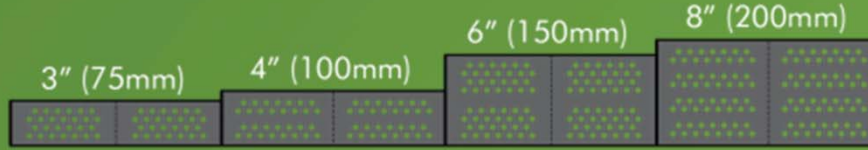

# Ürün Konfigürasyonları

EnviroGrid 4 Hücre Derinliği ve 3 Hücre Boyutunda İmal Edilir.

EGA 20

8.4' x 21.4' (2.56m x 6.52m)

EGA 30

8.4' x 27.4' (2.56m x 8.35m)

EGA 40

8.4' x 45' (2.56m x 13.72m)