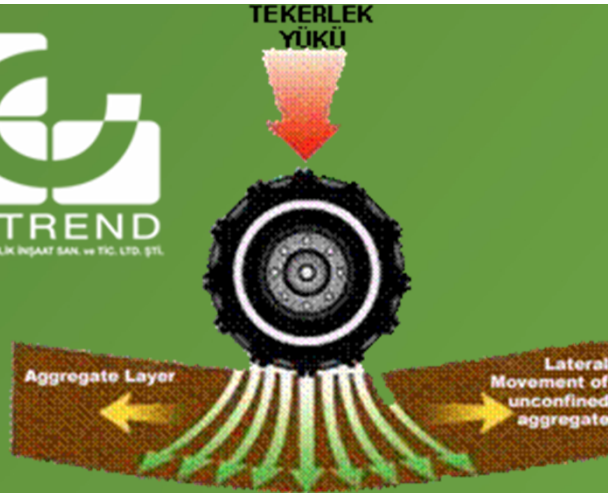

# Ürün Konfigürasyonları

EnviroGrid 4 Hücre Derinliği ve 3 Hücre Boyutunda İmal Edilir.

EGA 20

8.4' x 21.4' (2.56m x 6.52m)

EGA 30

8.4' x 27.4' (2.56m x 8.35m)

EGA 40

8.4' x 45' (2.56m x 13.72m)

EnviroGrid Paneller 3\"/>

G-TREND

MÜHENDİSLİK İNŞAAT SAN. ve TİC. LTD. ŞTİ.

Cellular Confinement Systems

Tekerlek yükünün alt zemin üzerinde neden olduğu gerilmeler iz yapan toprağın kayma gerilmesinden daha büyüktür.

Düşey basınç yularına doğru olan direnç ile eşit olup tekerlek izi yapmaz.

**Geocell,  
dolgu durumu  
için kullanıldı**

**Geocell,  
yarma durumu  
için kullanıldı**

BİZİ İZLEDİĞİNİZ  
İÇİN TEŞEKKÜR  
EDERİZ.