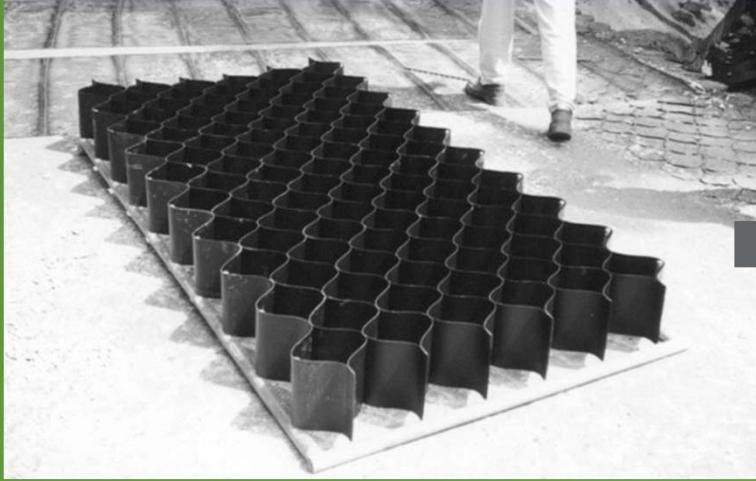

# Dün - Bugün

**ENVIROGRID®**

Cellular Confinement Systems

Orjinal EnviroGrid

Günümüzde EnviroGrid

- Katı, Pürüzsüz Hücre Duvarları
- Kullanılabilir bir Konfigürasyon

- Delikli, Dokulu Hücre Duvarları
- Çoklu Konfigürasyonlar

# Ürün Konfigürasyonları

EnviroGrid 4 Hücre Derinliği ve 3 Hücre Boyutunda İmal Edilir.

EGA 20

8.4' x 21.4' (2.56m x 6.52m)

EGA 30

8.4' x 27.4' (2.56m x 8.35m)

EGA 40

8.4' x 45' (2.56m x 13.72m)