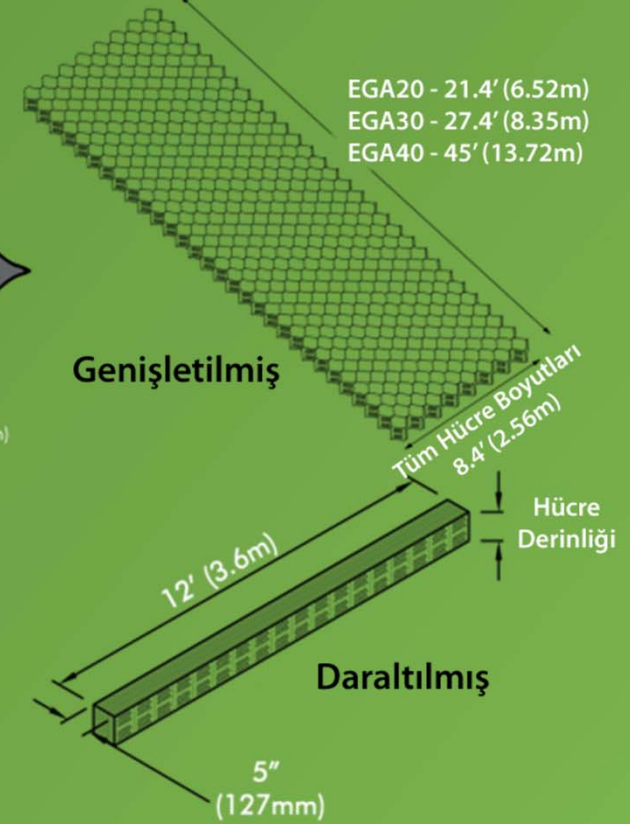

# Ürün Konfigürasyonları

EnviroGrid 4 Hücre Derinliği ve 3 Hücre Boyutunda İmal Edilir.

EGA 20

8.4' x 21.4' (2.56m x 6.52m)

EGA 30

8.4' x 27.4' (2.56m x 8.35m)

EGA 40

8.4' x 45' (2.56m x 13.72m)

EnviroGrid Paneller 3\"/>

G-TREND

MÜHENDİSLİK İNŞAAT SAN. ve TİC. LTD. ŞTİ.

Cellular Confinement Systems

Tekerlek yükünün alt zemin üzerinde neden olduğu gerilmeler iz yapan toprağın kayma gerilmesinden daha büyüktür.